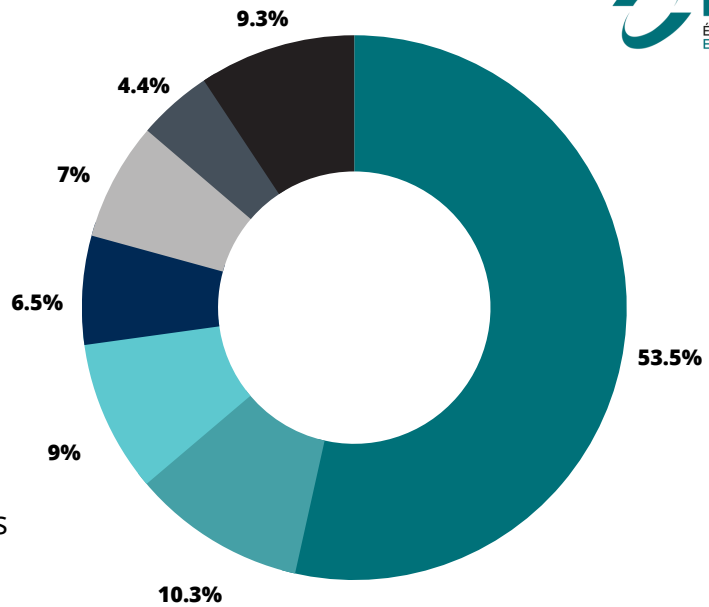

SECTEUR D'ACTIVITÉ

- Technologies de l'information et de la communication (TIC)
- Industrie automobile, aéronautique et transports
- Énergie et environnement
- Finance
- Santé
- Conseil et audit
- Autres secteurs