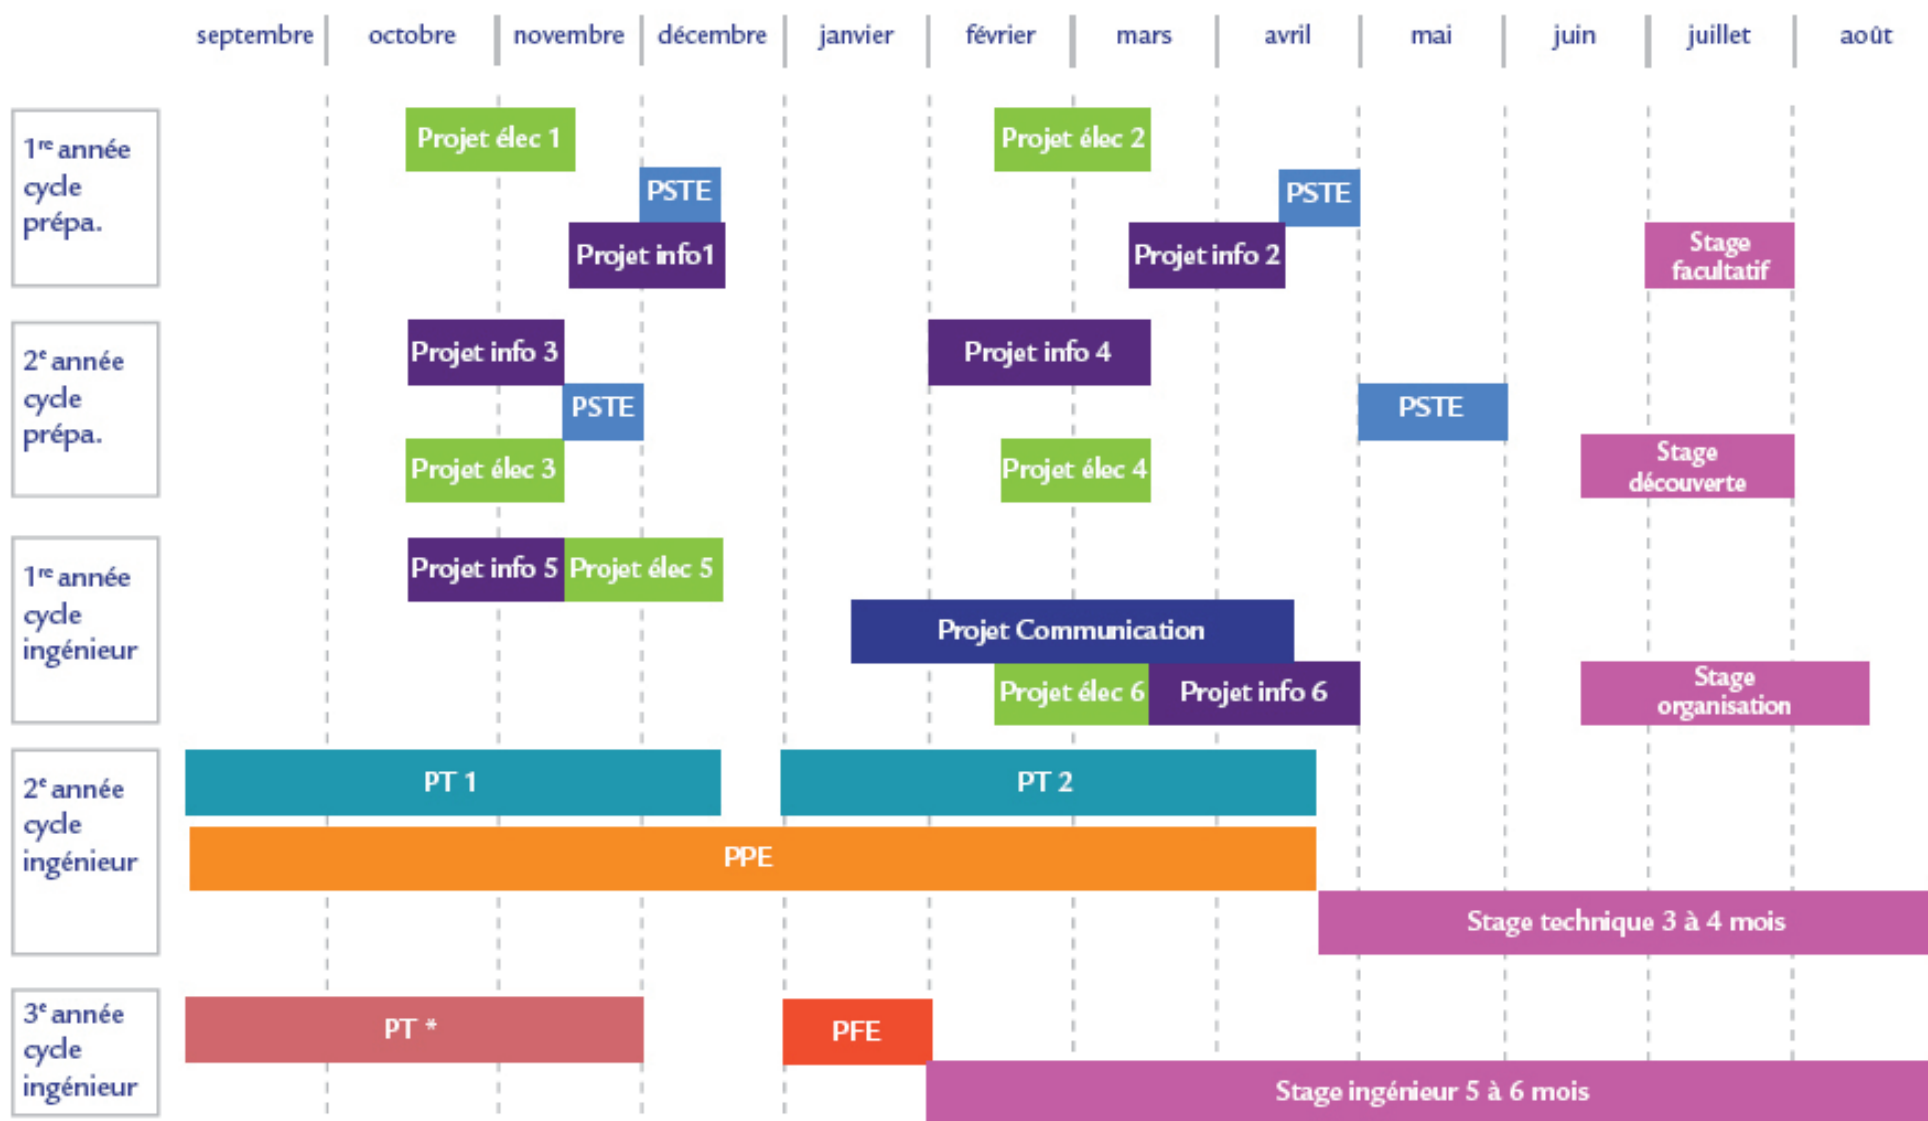

Calendrier des stages et projets

* dans certains modules

■ PSTE: Projets Scientifique et Technique en Équipe ■ PT: Projet Technologique ■ PPE: Projet Pluridisciplinaire en Equipe ■ PFE: Projet de Fin d'Etudes